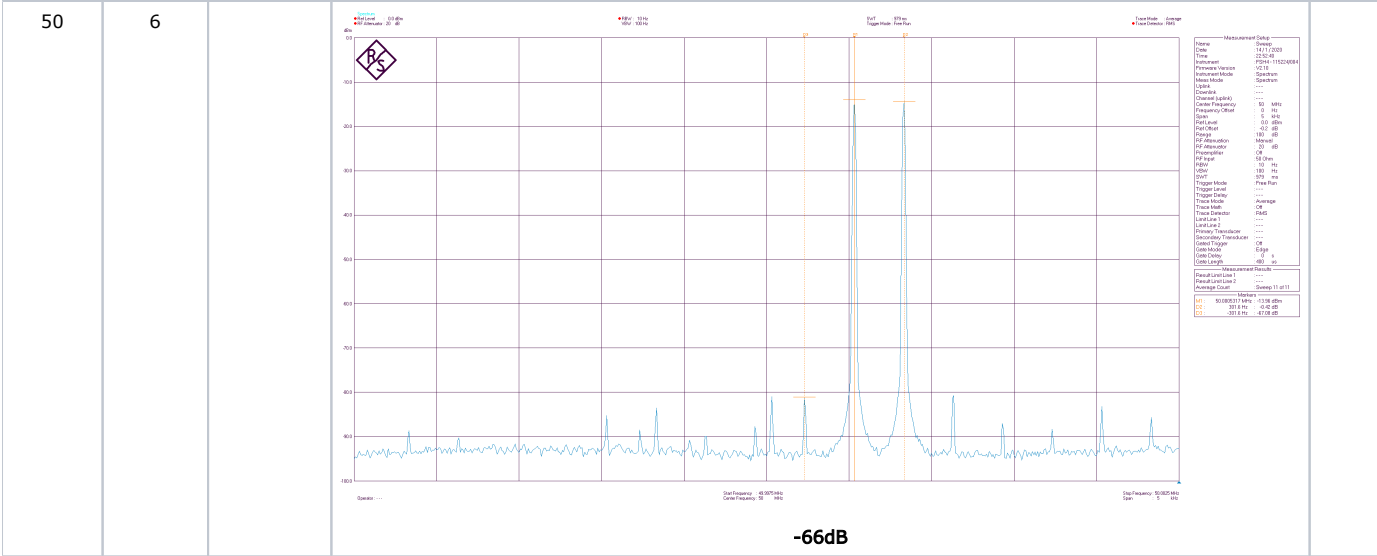

# Измерение TX параметров фронтенда с Pout = +13dBm

Band, MHz	CW Pout =50%, dBm	CW Pout =100%, dBm	IMD Pout =50% dB	
3.5	9.0	12.11	 <p style="text-align: center;"><b>-68dB</b></p>	
7	9.3	12.31	 <p style="text-align: center;"><b>-65dB</b></p>	

Спектр несущей на частоте 14MHz, полоса 1MHz, выходная мощность +8 dBm

Спектр несущей на частоте 14MHz, полоса 10KHz