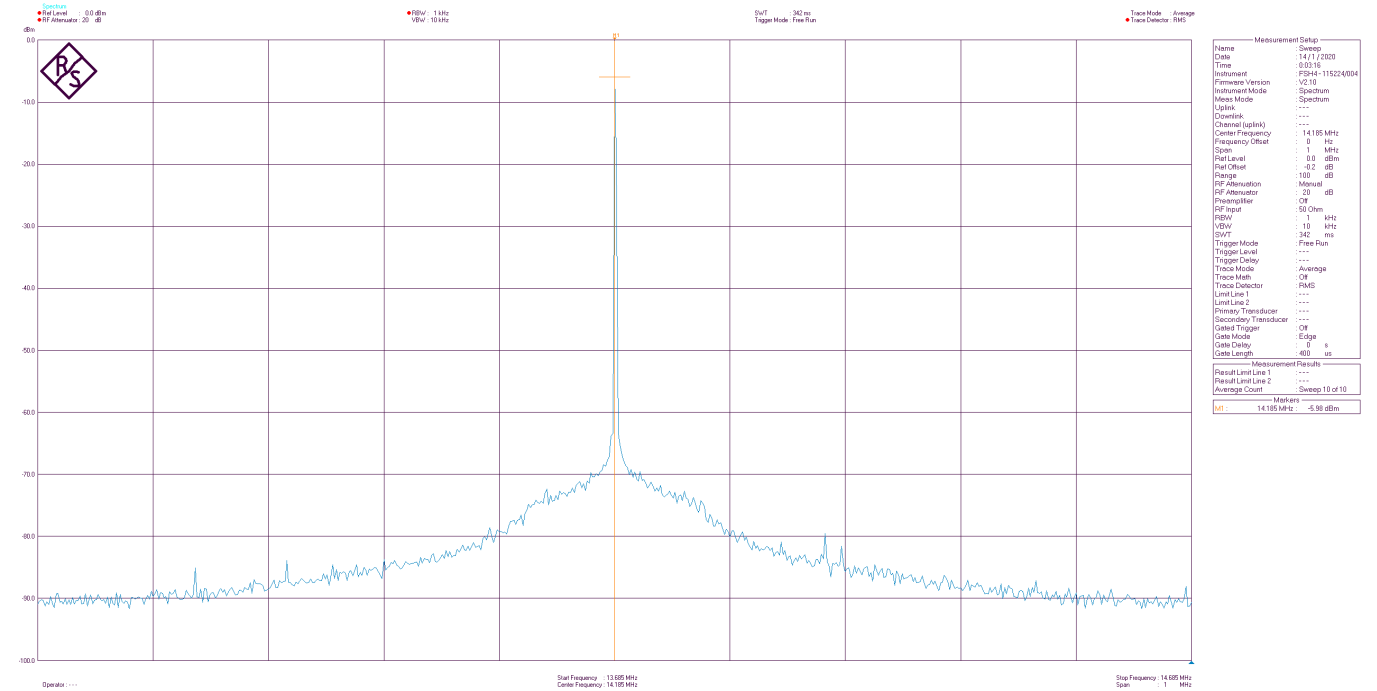

# Измерение TX параметров фронтенда с Pout = +13dBm

Band, MHz	CW Pout =50%, dBm	CW Pout =100%, dBm	IMD Pout =50% dB	
3.5	9.0	12.11	 <p style="text-align: center;"><b>-68dB</b></p>	
7	9.3	12.31	 <p style="text-align: center;"><b>-65dB</b></p>	

Спектр несущей на частоте 14MHz, полоса 1MHz, выходная мощность +8 dBm

Спектр несущей на частоте 14MHz, полоса 10KHz