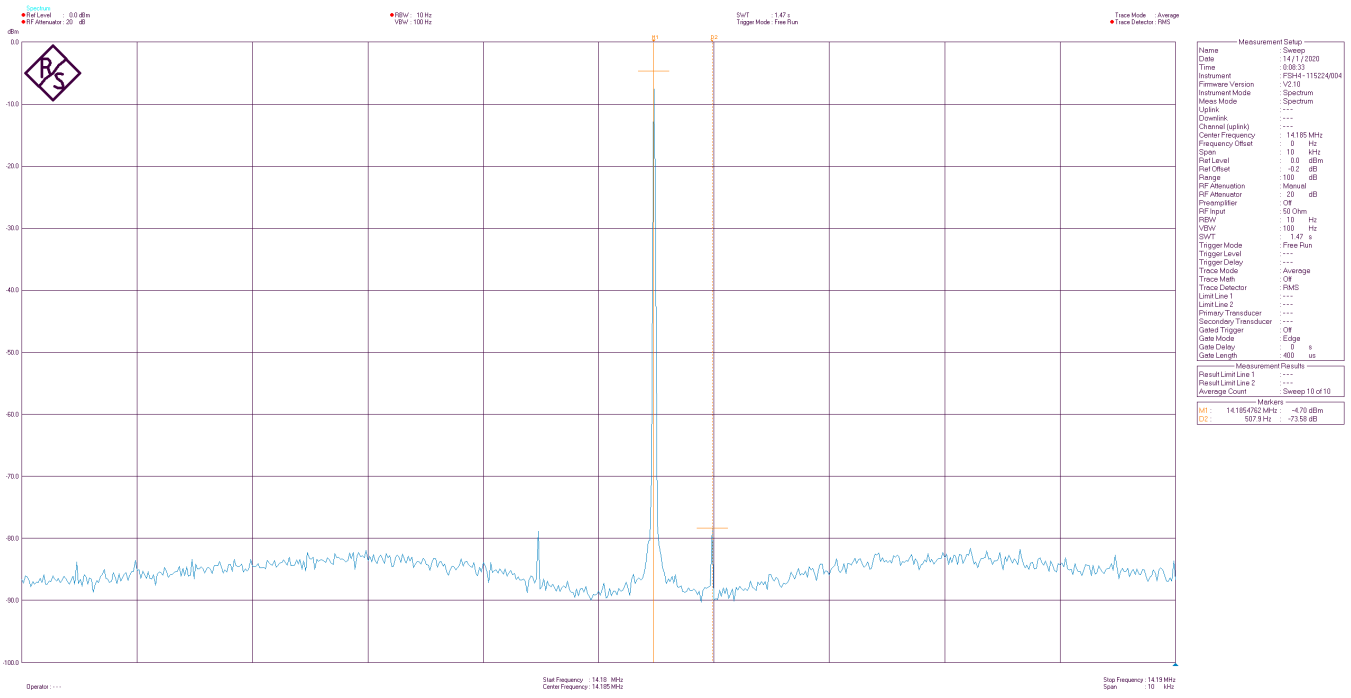

# Измерение TX параметров фронтенда с Pout = +13dBm

Band, MHz	CW Pout =50%, dBm	CW Pout =100%, dBm	IMD Pout =50% dB	
3.5	9.0	12.11	 <p style="text-align: center;"><b>-68dB</b></p>	
7	9.3	12.31	 <p style="text-align: center;"><b>-65dB</b></p>	

Спектр несущей на частоте 14MHz, полоса 1MHz, выходная мощность +8 dBm

Спектр несущей на частоте 14MHz, полоса 10KHz